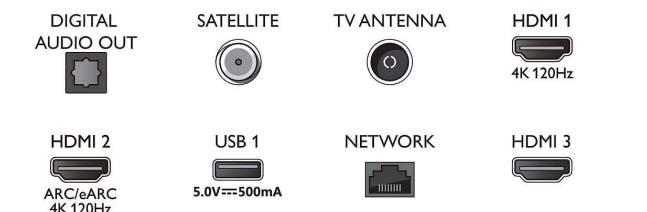

Картина/дисплей

- Размер на екрана по диагонал (инчове): 50 инч
- Размер на екрана по диагонал (метрична с-ма): 126 см
- Дисплей: 4K Ultra HD LED

- Разделителна способност на екрана: 3840 x 2160
- Основна скорост на обновяване: 120 Hz
- Блок за обработка на картината: Видео процесор P5 Perfect Picture
- Подобрене на картината: Micro Dimming Pro, Широка цветова гама 90% DCI/P3, HDR10+, Dolby Vision, CalMAN Ready, Perfect Natural Motion, HLG (Hybrid Log Gamma)

Connections

Side

Bottom

4K Ambilight TV

Телевизор Ambilight 126 см (50") Видеопроцесор P5 120 Hz, Поддържа всички основни HDR формати, Google TV™

50PUS8818/12

Спецификации

Android TV