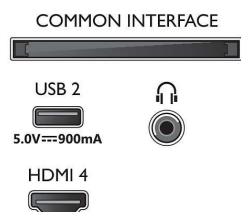

50PUS8818/12

Спецификации

Ambilight

- Функции на Ambilight: Адаптиране към цвета на стената, Режим "фоайе", Режим игра, Музика с Ambilight, AmbiWakeUp, AmbiSleep, работи с безжични домашни високоговорители Philips, Анимация при стартиране на Ambilight
- Версия на Ambilight: 3-странен

Картина/дисплей

- Размер на екрана по диагонал (инчове): 50 инч
- Размер на екрана по диагонал (метрична с-ма): 126 см
- Дисплей: 4K Ultra HD LED

- Разделителна способност на екрана: 3840 x 2160
- Основна скорост на обновяване: 120 Hz
- Блок за обработка на картината: Видео процесор P5 Perfect Picture
- Подобрене на картината: Micro Dimming Pro, Широка цветова гама 90% DCI/P3, HDR10+, Dolby Vision, CalMAN Ready, Perfect Natural Motion, HLG (Hybrid Log Gamma)

Входна разделителна способност на дисплея

- Разделителна способност – Скорост на обновяване: 576p – 50 Hz, 640 x 480 – 60 Hz, 720p-

50 Hz, 60 Hz, 1920 x 1080p – 24 Hz, 25 Hz, 30 Hz, 50 Hz, , 60 Hz, 100 Hz, 120 Hz., 2560 x 1440 – 60 Hz, 120 Hz, 3840 x 2160p – 24 Hz, 25 Hz, 30 Hz, 50 Hz, , 60 Hz, 100 Hz, 120 Hz.

Тuner / Приемане / Предаване

- Цифров телевизор: DVB-T/T2/T2-HD/C/S/S2
- Възпроизвеждане на видео: PAL, SECAM
- Телевизионен справочник на програмите*: Електронен справочник на програмите за 8 дни
- Индикатор за силата на сигнала
- Телетекст: 1000 страници Hypertext
- HEVC поддръжка

Connections

Side