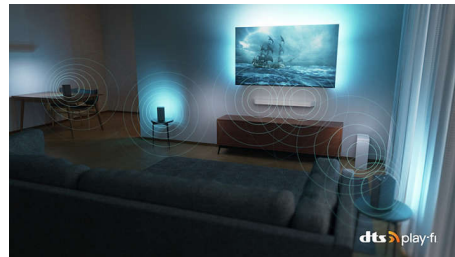

50PUS8818/12

DTS Play-Fi

Получавате впечатляващ, чист звук от телевизора веднага след изваждане от кутията. Ако искате повече, безжичната домашна система Philips с DTS Play-Fi ви позволява да се свържете със съвместими тонколони SoundBar и безжични високоговорители в дома ви за секунди. Можете дори да създадете система за съраунд звук за домашно кино, като използвате телевизора си като централен високоговорител.