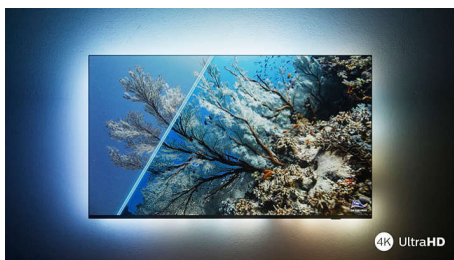

Изключително ясна картина

Без значение какво гледате, ще се насладите на картина с ярки и изключително ясни

цветове. Освен това 4K (UHD) Ambilight телевизорът е съвместим с всички основни HDR формати, така че ще виждате повече детайли дори и в тъмни и ярки области, когато гледате HDR съдържание.