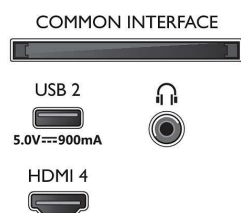

Телевизор Ambilight 126 см (50") Видео процесор P5 Perfect Picture, Поддържа всички основни HDR формати, Google TV™

50PUS8518/12

Спецификации

Ambilight

- Функции на Ambilight: Адаптиране към цвета на стената, Режим "фоайе", Режим игра, Музика с Ambilight, AmbiWakeup, AmbiSleep, работи с безжични домашни високоговорители Philips, Анимация при стартиране на Ambilight
- Версия на Ambilight: 3-странен

Картина/дисплей

- Размер на екрана по диагонал (инчове): 50 инч
- Размер на екрана по диагонал (метрична с-ма): 126 см
- Дисплей: 4K Ultra HD LED

- Разделителна способност на екрана: 3840 x 2160
- Основна скорост на обновяване: 60 Hz
- Блок за обработка на картината: Видео процесор P5 Perfect Picture
- Подобрене на картината: Dolby Vision, HDR10+, Micro Dimming Pro, Natural Motion, Широка цвeтова гама 90% DCI/P3, CalMAN Ready, HLG (Hybrid Log Gamma)

Входна разделителна способност на дисплея

- Разделителна способност – Скорост на обновяване: 576p – 50 Hz, 640 x 480 – 60 Hz, 720p-

50 Hz, 60 Hz, 1920 x 1080p – 24 Hz, 25 Hz, 30 Hz, , 50 Hz, 60 Hz, 2560 x 1440 – 60Hz, 3840 x 2160p – 24 Hz, 25 Hz, 30 Hz, , 50 Hz, 60 Hz

Тuner / Приемане / Предаване

- Цифров телевизор: DVB-T/T2/T2-HD/C/S/S2
- Възпроизвеждане на видео: PAL, SECAM
- Телевизионен справочник на програмите*: Електронен справочник на програмите за 8 дни
- Индикатор за силата на сигнала
- Телетекст: 1000 страници Hypertext
- HEVC поддръжка

Connections

Side