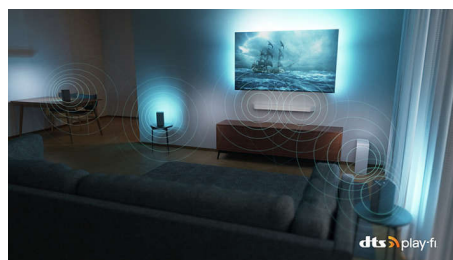

### DTS Play-Fi

Получавате впечатляващ, чист звук от телевизора веднага след изваждане от кутията. Ако искате повече, безжичната домашна система Philips с DTS Play-Fi ви

50PUS8518/12

позволява да се свържете със съвместими тонколони SoundBar и безжични високоговорители в дома ви за секунди. Можете дори да създадете система за съраунд звук за домашно кино, като използвате телевизора си като централен високоговорител.