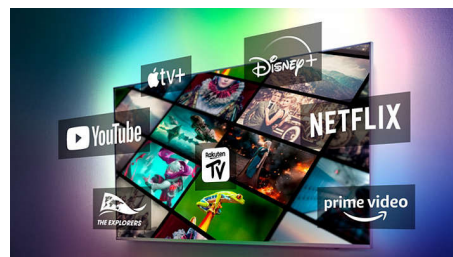

Google TV™

Какво искате да гледате? Google TV обединява филми, предавания и други от всички ваши приложения и абонаменти и ги подрежда точно за вас. Ще получавате предложения въз основа на това, което харесвате, и дори можете да използвате приложението Google TV на телефона си, за да съставяте списък за гледане в движение.

AMBILIGHT tv

Perfect Picture Engine

Dolby VISION-ATMOS

dts play-fi

AMD FreeSync Premium

Google TV

Ok Google